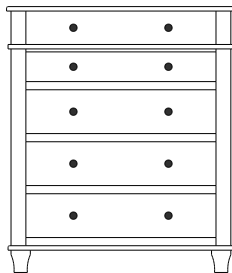

39x19x45
33-5665-__