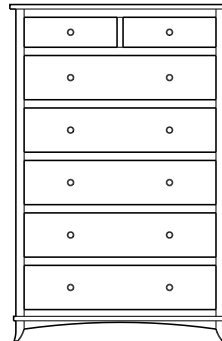

37x20x59  
33-4327-\_\_

**Retail Catalog**  
**Holmes – Chests**

ProdCode	Item	Dimensions			Drawers					Additional Features	Price	
		W	D	H	Total	Large	Small	Large Split	Small Split		Oak, Cherry & Maple	QS White Oak
33-4342-__	Chest	37	20	26	2	2					1,273.00	1,528.00
33-4323-__	Chest	37	20	26	3	1		2			1,388.00	1,665.00
33-4333-__	Chest	37	20	33	3	2	1				1,738.00	2,085.00
33-4324-__	Chest	37	20	33	4	2			2		1,873.00	2,248.00
33-4334-__	Chest	37	20	42	4	3	1				1,893.00	2,273.00
33-4325-__	Chest	37	20	42	5	3			2		2,013.00	2,415.00
33-4365-__	Chest	37	20	48	5	3	2				2,018.00	2,423.00
33-4376-__	Chest	37	20	48	6	3	1		2		2,130.00	2,558.00
33-4367-__	Chest	37	20	48	7	3			4		2,258.00	2,710.00
33-4305-__	Chest	37	20	53	5	5					2,320.00	2,785.00
33-4326-__	Chest	37	20	53	6	4		2			2,433.00	2,920.00
33-4346-__	Chest	37	20	57	6	4	2				2,348.00	2,818.00
33-4377-__	Chest	37	20	57	7	4	1		2		2,453.00	2,945.00
33-4368-__	Chest	37	20	57	8	4			4		2,680.00	3,218.00
33-4336-__	Chest	37	20	59	6	5	1				2,623.00	3,148.00
33-4327-__	Chest	37	20	59	7	5			2		2,685.00	3,223.00