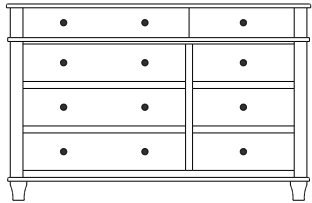

## Highland – Triple Dressers

61x19x24  
**35-5606-**\_\_

61x19x30  
**35-5619-**\_\_

61x19x32  
**35-5617-**\_\_

61x19x39  
**35-5632-**\_\_  
Double Deep: 35-5613-\_\_

61x19x39  
**35-5631-**\_\_

1 adj shelf  
61x19x39  
**35-5610-**\_\_  
Double Deep: 35-5614-\_\_