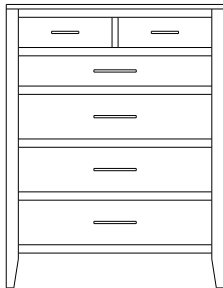

36x18x47
33-1876-__