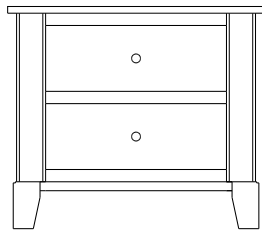

## Cosmopolitan – Nightstands

21x19x28  
**37-3701-\_\_**

Side View of  
37-3701-\_\_

1 adj shelf  
24x19x31  
**37-3771-\_\_**

1 adj shelf  
24x19x31  
**37-3781-\_\_**

29x19x25  
**37-3702-\_\_**

29x19x31  
**37-3704-\_\_**