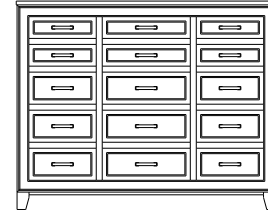

60x19x48
35-5125-__
Double Deep: 35-5133-__