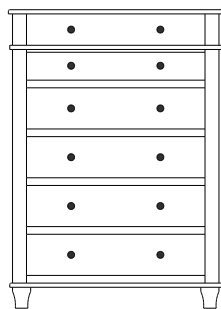

39x19x54
33-5646-__