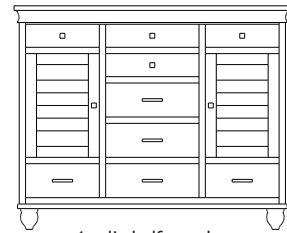

1 adj shelf per door
60x19x49
35-4949-__
Double Deep: 35-4935-__