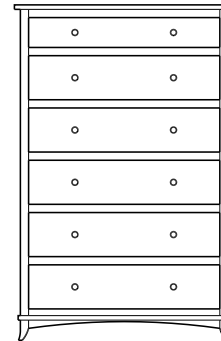

37x20x59
33-4336-__