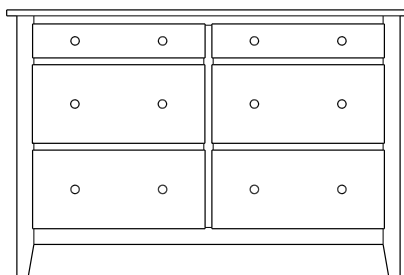

## Mapleton – Case Goods

Nightstand  
23x19x31  
**37-5005-\_\_**

Nightstand  
23x19x31  
**37-5013-\_\_**

Chest  
32x19x48  
**33-5065-\_\_**

Chest  
32x19x56  
**33-5036-\_\_**

Dresser  
58x19x40  
**35-5038-\_\_**