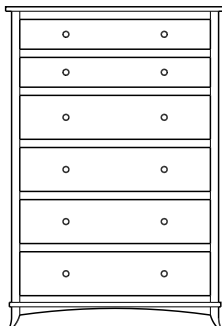

37x20x57
33-4346-__