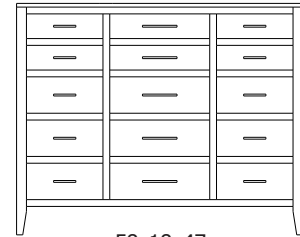

58x18x47
35-1825-__
Double Deep: 35-1833-__