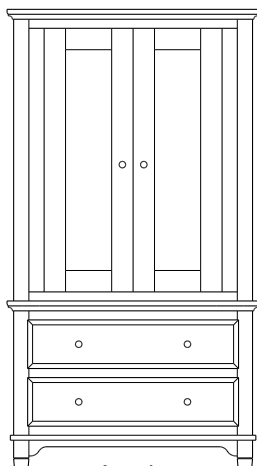

Armoire
40x19x67
31-5752-__