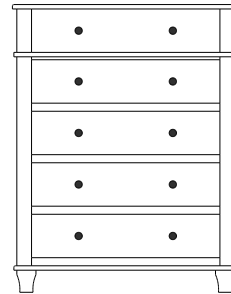

39x19x50
33-5605-__