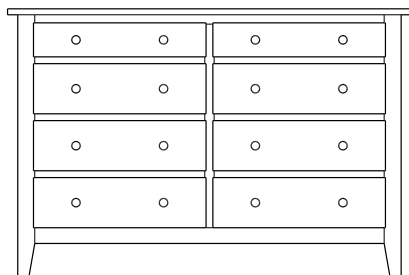

## Mapleton – Case Goods

Nightstand  
23x19x31  
**37-5005-\_\_**

Nightstand  
23x19x31  
**37-5013-\_\_**

Chest  
32x19x48  
**33-5065-\_\_**

Chest  
32x19x56  
**33-5036-\_\_**

Dresser  
58x19x40  
**35-5038-\_\_**