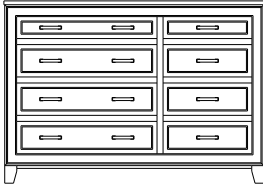

## Summerville – Triple Dressers

60x19x27  
**35-5106-**\_\_

60x19x33  
**35-5119-**\_\_

60x19x35  
**35-5117-**\_\_

60x19x42  
**35-5132-**\_\_  
Double Deep: 35-5113-\_\_

57x19x42  
**35-5131-**\_\_

1 adj shelf  
60x19x42  
**35-5110-**\_\_  
Double Deep: 35-5114-\_\_