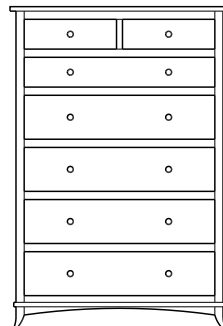

37x20x57
33-4377-__