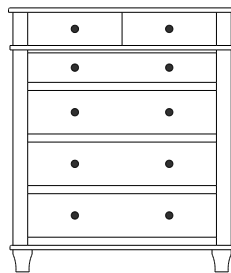

39x19x45
33-5676-__