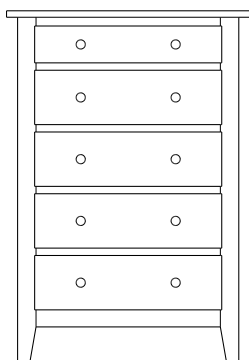

## Mapleton – Case Goods

Nightstand  
23x19x31  
**37-5005-\_\_**

Nightstand  
23x19x31  
**37-5013-\_\_**

Chest  
32x19x48  
**33-5065-\_\_**

Chest  
32x19x56  
**33-5036-\_\_**

Dresser  
58x19x40  
**35-5038-\_\_**