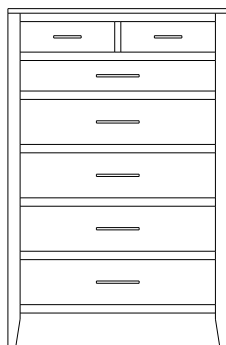

36x18x56
33-1877-__