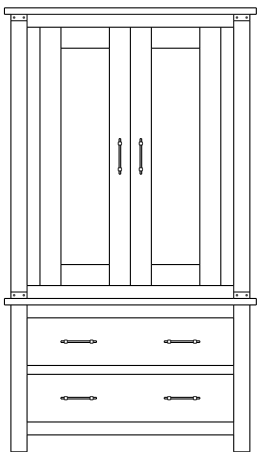

Armoire
40x19x72
31-4852-__