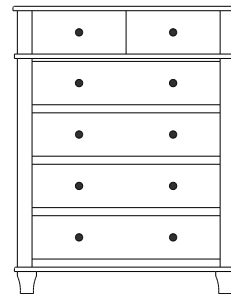

39x19x50
33-5626-__