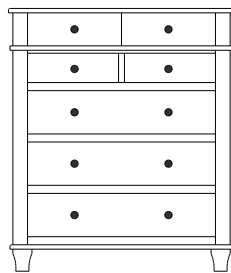

39x19x45
33-5667-__