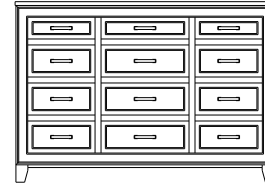

## Summerville – Triple Dressers

60x19x27  
**35-5106-**\_\_

60x19x33  
**35-5119-**\_\_

60x19x35  
**35-5117-**\_\_

60x19x42  
**35-5132-**\_\_  
Double Deep: 35-5113-\_\_

57x19x42  
**35-5131-**\_\_

1 adj shelf  
60x19x42  
**35-5110-**\_\_  
Double Deep: 35-5114-\_\_