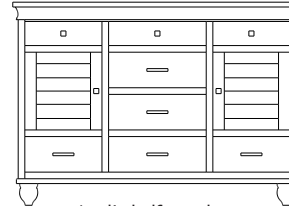

## Cottage – Triple Dressers

60x19x28  
**35-4906-\_\_**

60x19x34  
**35-4919-\_\_**

60x19x36  
**35-4917-\_\_**

60x19x43  
**35-4932-\_\_**  
Double Deep: 35-4913-\_\_

59x19x43  
**35-4931-\_\_**

1 adj shelf  
60x19x43  
**35-4910-\_\_**  
Double Deep: 35-4914-\_\_