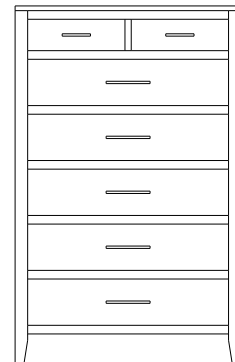

36x18x58
33-1827-__