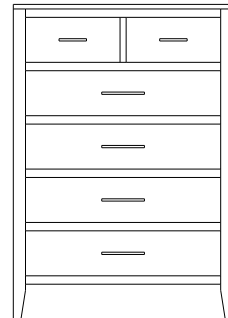

36x18x52
33-1826-__