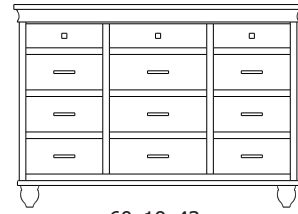

## Cottage – Triple Dressers

60x19x28  
**35-4906-\_\_**

60x19x34  
**35-4919-\_\_**

60x19x36  
**35-4917-\_\_**

60x19x43  
**35-4932-\_\_**  
Double Deep: 35-4913-\_\_

59x19x43  
**35-4931-\_\_**

1 adj shelf  
60x19x43  
**35-4910-\_\_**  
Double Deep: 35-4914-\_\_