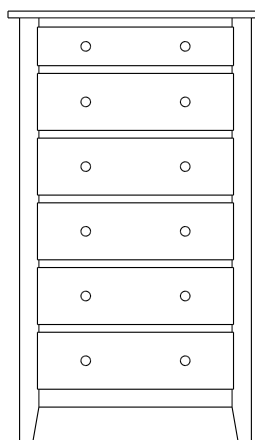

## Mapleton – Case Goods

Nightstand  
23x19x31  
**37-5005-\_\_**

Nightstand  
23x19x31  
**37-5013-\_\_**

Chest  
32x19x48  
**33-5065-\_\_**

Chest  
32x19x56  
**33-5036-\_\_**

Dresser  
58x19x40  
**35-5038-\_\_**