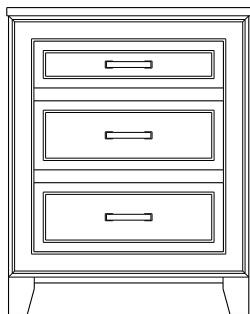

## Summerville – Nightstands

19x19x28  
37-5101-\_\_

1 adj shelf  
21x19x33  
37-5171-\_\_

1 adj shelf  
21x19x33  
37-5181-\_\_

26x19x27  
37-5102-\_\_

26x19x33  
37-5104-\_\_

1 adj shelf  
26x19x33  
37-5121-\_\_