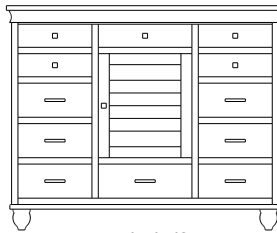

1 adj shelf
60x19x49
35-4962-__
Double Deep: 35-4934-__