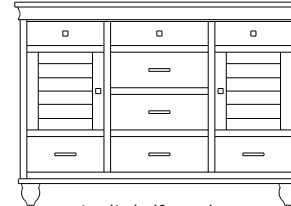

Cottage Collection

Cottage – Triple Dressers

60x19x28
35-4906-__

60x19x34
35-4919-__

60x19x36
35-4917-__

60x19x43
35-4932-__
Double Deep: 35-4913-__

59x19x43
35-4931-__

1 adj shelf
60x19x43
35-4910-__
Double Deep: 35-4914-__