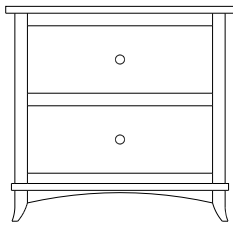

Holmes Collection

Holmes – Nightstands

21x20x28
37-4301-__

Side View of
37-4301-__

1 adj shelf
20x20x33
37-4371-__

1 adj shelf
20x20x33
37-4381-__

25x20x26
37-4302-__

25x20x33
37-4304-__