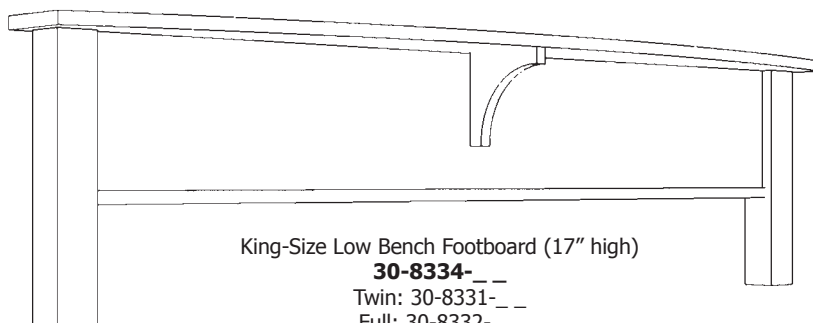

King-Size Low Bench Footboard (17" high)

30-8334-__
Twin: 30-8331-__
Full: 30-8332-__
Queen: 30-8333-__
CA King: 30-8335-__