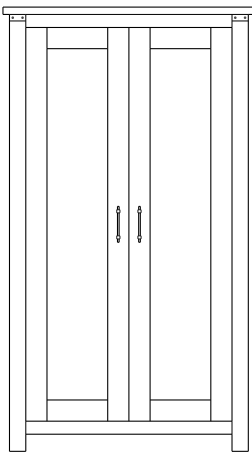

Wardrobe
40x25x72
31-4882-__