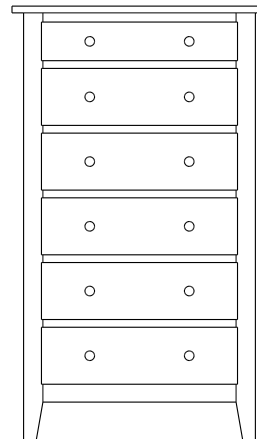

Available in Oak, Cherry & Maple **ONLY**
Add 10% if ordering painted Oak or Maple

Mapleton Collection

Mapleton – Case Goods

Nightstand
23x19x31
37-5005-__

Nightstand
23x19x31
37-5013-__

Chest
32x19x48
33-5065-__