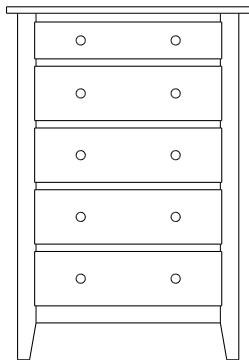

Available in Oak, Cherry & Maple **ONLY**
Add 10% if ordering painted Oak or Maple

Mapleton Collection

Mapleton – Case Goods

Nightstand
23x19x31
37-5005-__

Nightstand
23x19x31
37-5013-__

Chest
32x19x48
33-5065-__