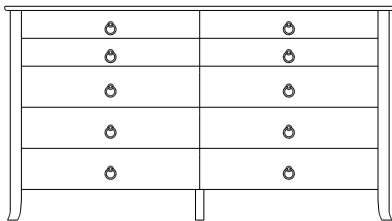

71x20x39
35-5560-__