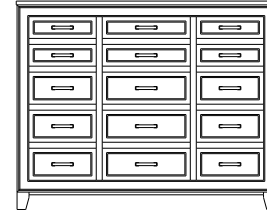

60x19x48
35-5125-__
Double Deep: 35-5133-__