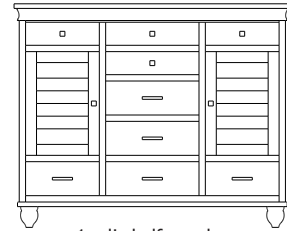

1 adj shelf per door
60x19x49
35-4949-__
Double Deep: 35-4935-__