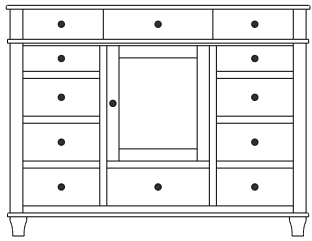

1 adj shelf
61x19x45
35-5662-__
Double Deep: 35-5634-__