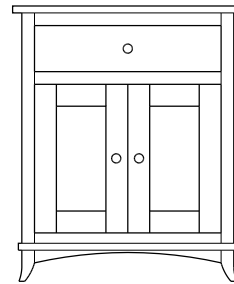

Holmes Collection

Holmes – Nightstands

21x20x28
37-4301-__

Side View of
37-4301-__

1 adj shelf
20x20x33
37-4371-__

1 adj shelf
20x20x33
37-4381-__

25x20x26
37-4302-__

25x20x33
37-4304-__