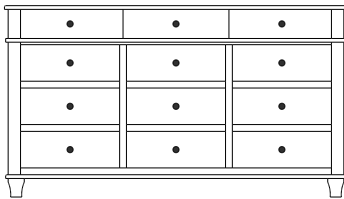

71x19x39
35-5652-__
Double Deep: 35-5653-__