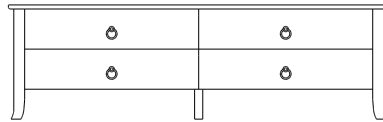

71x20x21
35-5544-__
6 Drawers: 35-5526-__