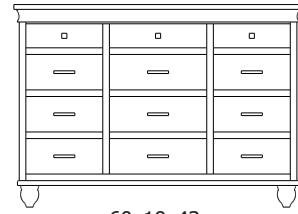

Cottage Collection

Cottage – Triple Dressers

60x19x28
35-4906-__

60x19x34
35-4919-__

60x19x36
35-4917-__

60x19x43
35-4932-__
Double Deep: 35-4913-__

59x19x43
35-4931-__

1 adj shelf
60x19x43
35-4910-__
Double Deep: 35-4914-__