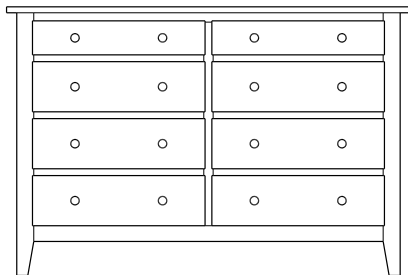

Dresser
58x19x40
35-5038-__