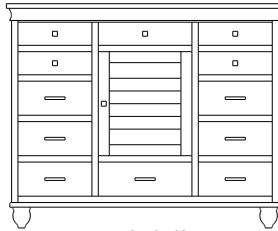

1 adj shelf
60x19x49
35-4962-__
Double Deep: 35-4934-__