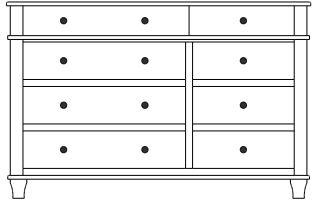

Highland Collection

Highland – Triple Dressers

61x19x24
35-5606-__

61x19x30
35-5619-__

61x19x32
35-5617-__

61x19x39
35-5632-__
Double Deep: 35-5613-__

61x19x39
35-5631-__

1 adj shelf
61x19x39
35-5610-__
Double Deep: 35-5614-__