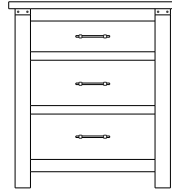

Wildwood Collection

Wildwood – Case Goods

Nightstand
23x19x29
37-4805-__

Nightstand
28x19x34
37-4804-__

Nightstand
28x19x34
37-4814-__

Nightstand
28x19x36
37-4852-__

Nightstand
28x19x36
37-4862-__

Chest
40x19x53
33-4805-__