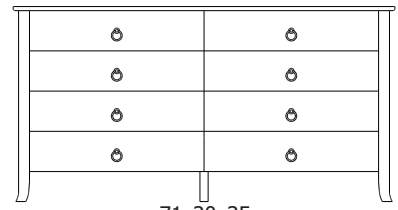

71x20x35
35-5558-__