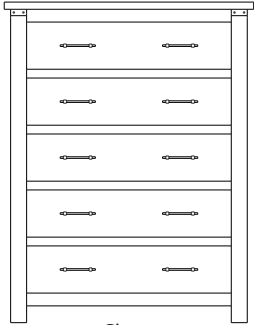

Wildwood Collection

Wildwood – Case Goods

Nightstand
23x19x29
37-4805-__

Nightstand
28x19x34
37-4804-__

Nightstand
28x19x34
37-4814-__

Nightstand
28x19x36
37-4852-__

Nightstand
28x19x36
37-4862-__

Chest
40x19x53
33-4805-__