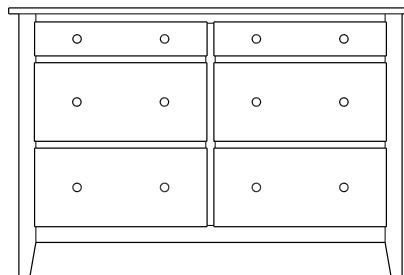

Dresser
58x19x40
35-5056-__