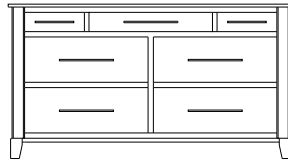

74x19x40
35-4257-__